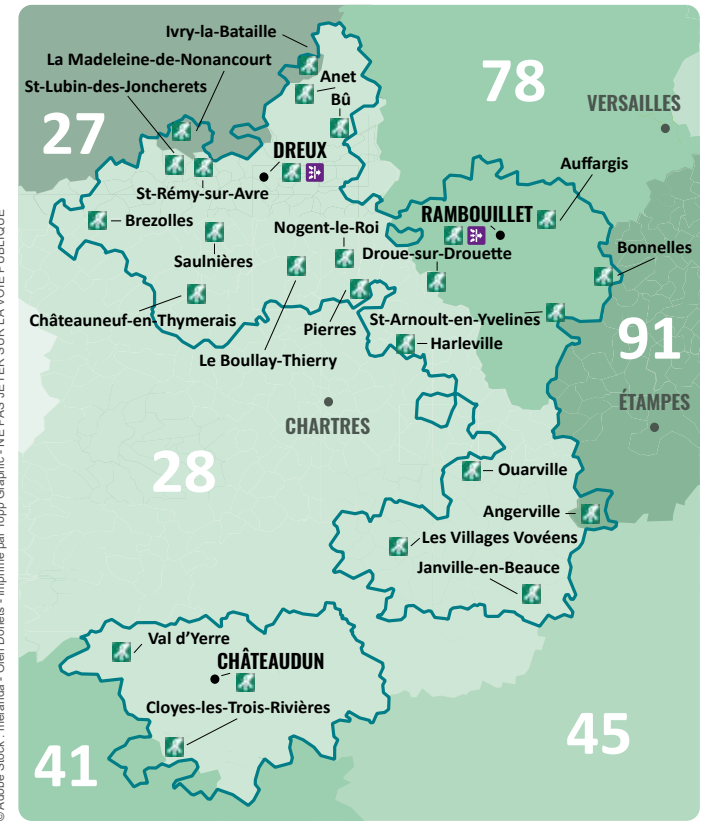

Horaires des déchèteries

Déchèteries	De 9h à 12h45 et de 14h à 17h45 Jours d'ouverture						
	L	M	M	J	V	S	D
Janville-en-Beauce 07 48 11 00 64		■	■			■	■
La Madeleine-de-Nonancourt 07 57 49 41 63		■	■	■			■
Le Boullay-Thierry 07 57 49 41 66			■				■
Les Villages Vovéens 07 48 11 00 66		■	■	■			■
Nogent-le-Roi 07 48 10 95 52		■	■			■	■
Ouarville 07 48 11 00 70		■			■	■	
Pierres 07 48 10 95 53		■			■	■	■
Rambouillet 07 48 11 00 69	■	■	■	■	■	■	■
St-Arnoult-en-Yvelines 07 48 11 00 72		■			■	■	■
St-Lubin-des-Joncherets 07 57 49 41 67		■			■	■	
St-Rémy-sur-Avre 07 57 49 41 70			■		■	■	
Saulnières 07 57 49 41 64			Construction d'une nouvelle déchèterie en cours				
Val d'Yerre 06 48 07 72 80			■			■	

■ Ouvert journée entière ■ Ouvert uniquement le matin

Fermeture des déchèteries

Les déchèteries sont fermées les jours fériés (Sauf celles de Rambouillet et de Dreux, qui sont fermées uniquement les 1er mai et 14 juillet).
Fermeture annuelle du 24 décembre au 1er janvier.

Qui sommes-nous ?

Nous sommes **un établissement public** chargé de traiter et de valoriser les déchets ménagers collectés en porte-à-porte ou que vous déposez dans une de nos **26 déchèteries**.
Nous réunissons **211 communes** et desservons une population de **310 392 habitants**. Administré par un comité de **41 élus locaux**, Sitreva est présidé par Stéphane Lemoine.

■ Déchèteries ■ Centres de transfert
— Périmètre de Sitreva

SITREVA
19 rue Gustave Eiffel
78120 Rambouillet
Tél : 01 34 57 12 20
Courriel : passdecheterie@sitreva.fr
www.sitreva.fr
f i in